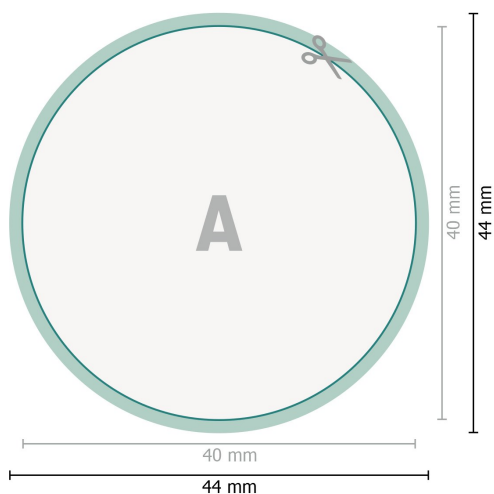

# Klebeetiketten, rund, 4,0 cm Durchmesser

**Datenformat (inkl. 2 mm Beschnitt):**

4,4 x 4,4 cm

**Beschnitt:**

2 mm

**Endformat:**

4 x 4 cm

**Sicherheitsabstand:**

4 mm

Abstand der Texte/Informationen zum Rand des Endformats, dies verhindert unerwünschten Anschnitt.

**Zeichenerklärung**

 Beschnitt

 Leserichtung

 Endformat

 Datenformat

 Hier wird geschnitten/gestanz