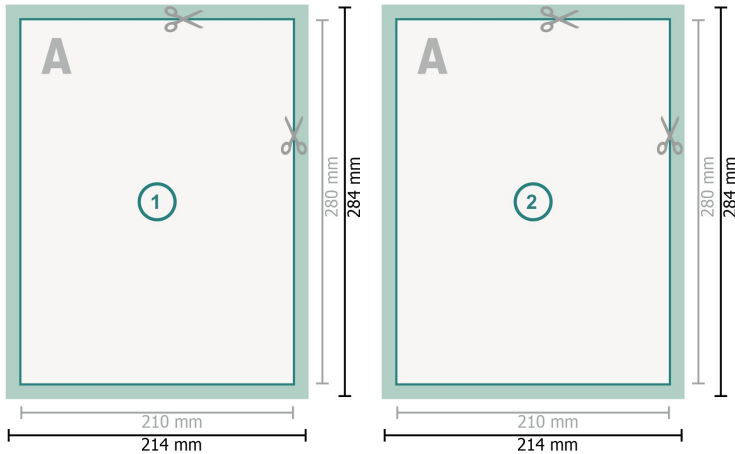

Flyer, Art-Size

**Datenformat (inkl. 2 mm Beschnitt):**

21,4 x 28,4 cm

Beschnitt:

2 mm

Endformat:

21 x 28 cm

Sicherheitsabstand:

4 mm

Abstand der Texte/Informationen zum Rand des Endformats, dies verhindert unerwünschten Anschnitt.

Zeichenerklärung

-  Beschnitt
-  Leserichtung
-  Endformat
-  Datenformat
-  Hier wird geschnitten/gestanzt

Bitte beachten Sie:

Beschnittzugabe und Sicherheitsabstand wie angegeben anlegen.

Hintergrundfarben, Bilder oder Grafiken bis an den Rand des Datenformates anlegen.

Bei der Produktion können durch das Schneiden, Stanzen und Falzen Toleranzen auftreten.